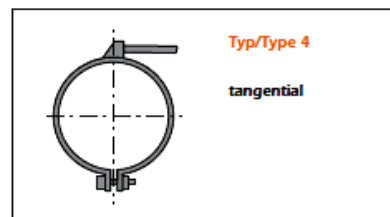

Dia. Ø	B (mm)	DH 200	DH 200 H	DH200	DH200H
		P (Watt)	P (Watt)		
28	20	80	100		
28	25	80	100		
30	20	80	100		
30	25	90	120		
30	30	100	160		
35	20	100	120		
35	25	100	150		
35	30	120	180		
35	40	150	240		
40	20	120	160		
40	25	130	180		
40	30	140	250		
40	40	180	300		
40	50	220	350		
45	20	130	180		
45	25	140	200		
45	30	150	250		
45	40	190	320		
45	50	250	400		
48	20	140	180		
48	25	150	200		
48	30	160	270		
48	40	200	320		
48	50	250	400		
50	20	140	180		
50	25	150	210		
50	30	160	270		
50	40	200	350		
50	50	260	430		
55	20	160	200		
55	25	170	240		
55	30	180	320		
55	40	250	400		
55	50	300	480		
58	20	160	200		
58	25	170	250		
58	30	180	320		
58	40	250	400		
60	20	160	210		
60	25	170	260		
60	30	180	350		
60	40	250	450		
60	50	340	520		
65	20	180	270		
65	25	190	300		
65	30	230	370		
65	40	280	450		
70	30	250	400		
70	35	300	420		
70	40	350	500		
70	50	400	600		
70	60	450	720		
75	30	250	450		
75	40	350	550		
80	20	180	320		
80	30	300	450		
80	40	350	550		
80	60	500	820		
85	30	300	500		
85	40	350	600		
85	60	500	900		
90	30	300	500		
90	40	350	600		
90	60	500	900		
100	30	340	550		
100	40	450	700		
100	50	480	800		
100	60	560	900		
110	30	340	550		
110	40	450	700		
110	50	480	800		
110	60	560	900		

Alle varmebånd leveres i fuldstøbt messing samt monteret med 300 mm kabel type 1 som standard.