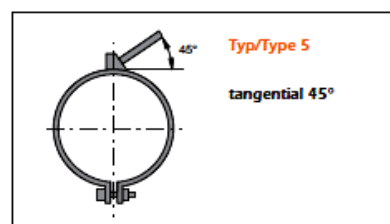

Dia. Ø	B (mm)	DH 200	DH 200 H	DH200	DH200H
		P (Watt)	P (Watt)		
28	20	80	100		
28	25	80	100		
30	20	80	100		
30	25	90	120		
30	30	100	160		
35	20	100	120		
35	25	100	150		
35	30	120	180		
35	40	150	240		
40	20	120	160		
40	25	130	180		
40	30	140	250		
40	40	180	300		
40	50	220	350		
45	20	130	180		
45	25	140	200		
45	30	150	250		
45	40	190	320		
45	50	250	400		
48	20	140	180		
48	25	150	200		
48	30	160	270		
48	40	200	320		
48	50	250	400		
50	20	140	180		
50	25	150	210		
50	30	160	270		
50	40	200	350		
50	50	260	430		
55	20	160	200		
55	25	170	240		
55	30	180	320		
55	40	250	400		
55	50	300	480		
58	20	160	200		
58	25	170	250		
58	30	180	320		
58	40	250	400		
60	20	160	210		
60	25	170	260		
60	30	180	350		
60	40	250	450		
60	50	340	520		
65	20	180	270		
65	25	190	300		
65	30	230	370		
65	40	280	450		
70	30	250	400		
70	35	300	420		
70	40	350	500		
70	50	400	600		
70	60	450	720		
75	30	250	450		
75	40	350	550		
80	20	180	320		
80	30	300	450		
80	40	350	550		
80	60	500	820		
85	30	300	500		
85	40	350	600		
85	60	500	900		
90	30	300	500		
90	40	350	600		
90	60	500	900		
100	30	340	550		
100	40	450	700		
100	50	480	800		
100	60	560	900		
110	30	340	550		
110	40	450	700		
110	50	480	800		
110	60	560	900		

Alle varmebånd leveres i fuldstøbt messing samt monteret med 300 mm kabel type 1 som standard.