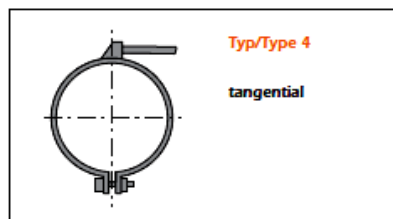

Dia. Ø	B (mm)	DH 200		DH 200 H		Pris	
		P (Watt)	P (Watt)	P (Watt)	P (Watt)	DH200	DH200H
28	20	80	100				
28	25	80	100				
30	20	80	100				
30	25	90	120				
30	30	100	160				
35	20	100	120				
35	25	100	150				
35	30	120	180				
35	40	150	240				
40	20	120	160				
40	25	130	180				
40	30	140	250				
40	40	180	300				
40	50	220	350				
45	20	130	180				
45	25	140	200				
45	30	150	250				
45	40	190	320				
45	50	250	400				
48	20	140	180				
48	25	150	200				
48	30	160	270				
48	40	200	320				
48	50	250	400				
50	20	140	180				
50	25	150	210				
50	30	160	270				
50	40	200	350				
50	50	260	430				
55	20	160	200				
55	25	170	240				
55	30	180	320				
55	40	250	400				
55	50	300	480				
58	20	160	200				
58	25	170	250				
58	30	180	320				
58	40	250	400				
60	20	160	210				
60	25	170	260				
60	30	180	350				
60	40	250	450				
60	50	340	520				
65	20	180	270				
65	25	190	300				
65	30	230	370				
65	40	280	450				
70	30	250	400				
70	35	300	420				
70	40	350	500				
70	50	400	600				
70	60	450	720				
75	30	250	450				
75	40	350	550				
80	20	180	320				
80	30	300	450				
80	40	350	550				
80	60	500	820				
85	30	300	500				
85	40	350	600				
85	60	500	900				
90	30	300	500				
90	40	350	600				
90	60	500	900				
100	30	340	550				
100	40	450	700				
100	50	480	800				
100	60	560	900				
110	30	340	550				
110	40	450	700				
110	50	480	800				
110	60	560	900				

Alle varmebånd leveres i fuldstøbt messing samt monteret med 300 mm kabel type 1 som standard.