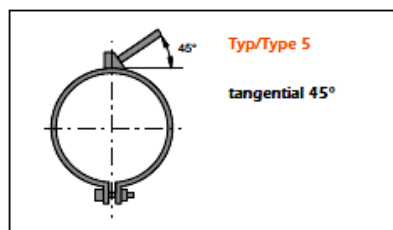

Dia. Ø	B (mm)	DH 200		DH 200 H		Pris	
		P (Watt)	P (Watt)	P (Watt)	P (Watt)	DH200	DH200H
28	20	80	100				
28	25	80	100				
30	20	80	100				
30	25	90	120				
30	30	100	160				
35	20	100	120				
35	25	100	150				
35	30	120	180				
35	40	150	240				
40	20	120	160				
40	25	130	180				
40	30	140	250				
40	40	180	300				
40	50	220	350				
45	20	130	180				
45	25	140	200				
45	30	150	250				
45	40	190	320				
45	50	250	400				
48	20	140	180				
48	25	150	200				
48	30	160	270				
48	40	200	320				
48	50	250	400				
50	20	140	180				
50	25	150	210				
50	30	160	270				
50	40	200	350				
50	50	260	430				
55	20	160	200				
55	25	170	240				
55	30	180	320				
55	40	250	400				
55	50	300	480				
58	20	160	200				
58	25	170	250				
58	30	180	320				
58	40	250	400				
60	20	160	210				
60	25	170	260				
60	30	180	350				
60	40	250	450				
60	50	340	520				
65	20	180	270				
65	25	190	300				
65	30	230	370				
65	40	280	450				
70	30	250	400				
70	35	300	420				
70	40	350	500				
70	50	400	600				
70	60	450	720				
75	30	250	450				
75	40	350	550				
80	20	180	320				
80	30	300	450				
80	40	350	550				
80	60	500	820				
85	30	300	500				
85	40	350	600				
85	60	500	900				
90	30	300	500				
90	40	350	600				
90	60	500	900				
100	30	340	550				
100	40	450	700				
100	50	480	800				
100	60	560	900				
110	30	340	550				
110	40	450	700				
110	50	480	800				
110	60	560	900				

Alle varmebånd leveres i fuldstøbt messing samt monteret med 300 mm kabel type 1 som standard.